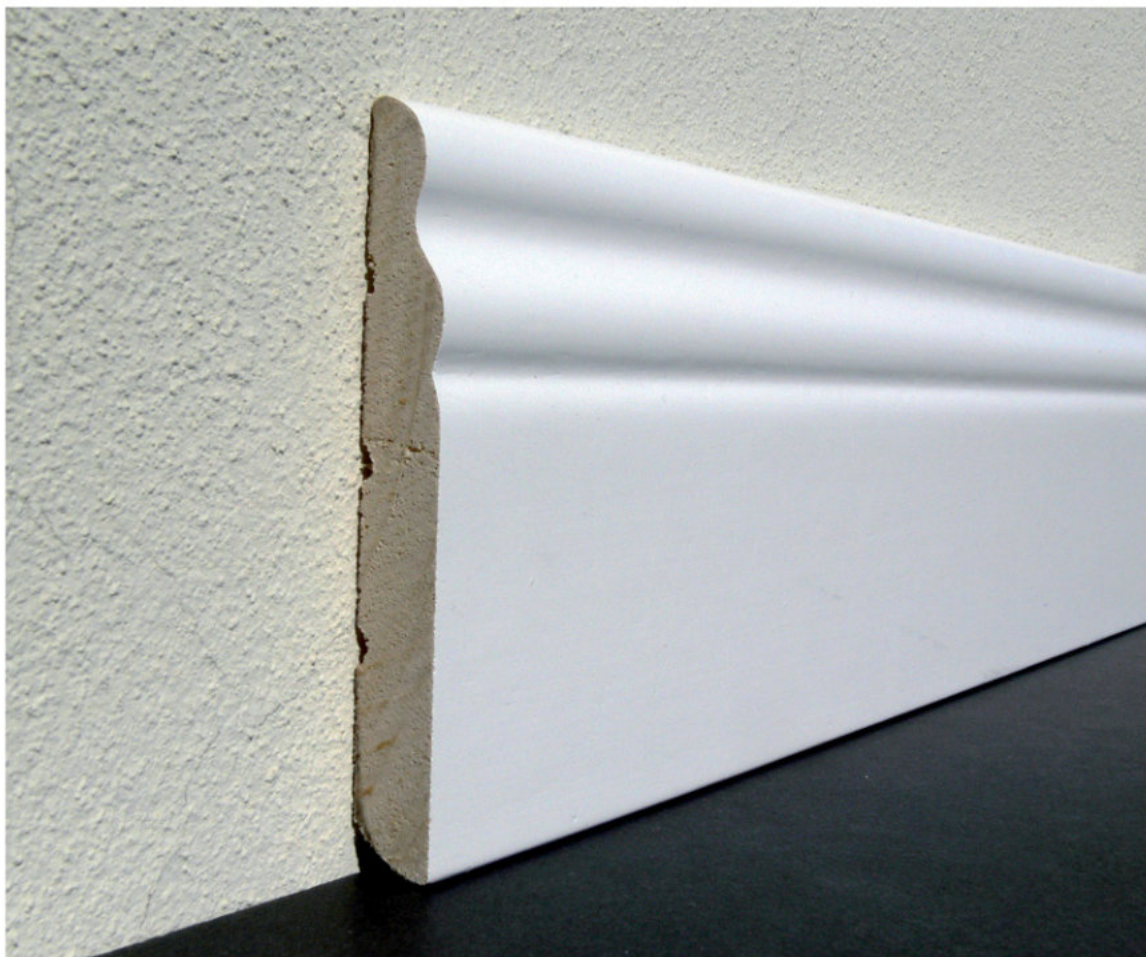

Zoccolini

in legno massello

I nostri battiscopa in legno massello sono prodotti di qualità disponibili in lunghezze fisse da 225cm e da 240cm.

Possiamo realizzare **produzioni speciali** su richiesta del cliente, a partire da una quantità minima di 2.000 m, personalizzando la sagoma del profilo, le dimensioni e la finitura.

Lo zoccolino ha la struttura in legno massello ed un profilo con uno spessore di 13 mm ed una **modanatura superiore**.

a - MATERIALE DI SUPPORTO: legno massello
b - FINITURA: vernice catalizzata

Finiture disponibili: finitura lucida, grezza o laccata.