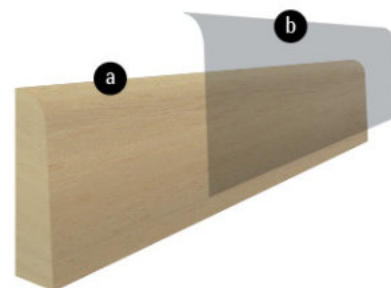

Zoccolini

in legno massello

I nostri battiscopa in legno massello sono prodotti di qualità disponibili in lunghezze fisse da 225cm e da 240cm.

Possiamo realizzare **produzioni speciali** su richiesta del cliente, a partire da una quantità minima di 2.000 m, personalizzando la sagoma del profilo, le dimensioni e la finitura.

Lo zoccolino ha la struttura in legno massello ed un profilo con uno spessore di 13 mm ed una **modanatura superiore**.

a - MATERIALE DI SUPPORTO: legno massello
b - FINITURA: vernice catalizzata

Finiture disponibili: finitura lucida, grezza o laccata.