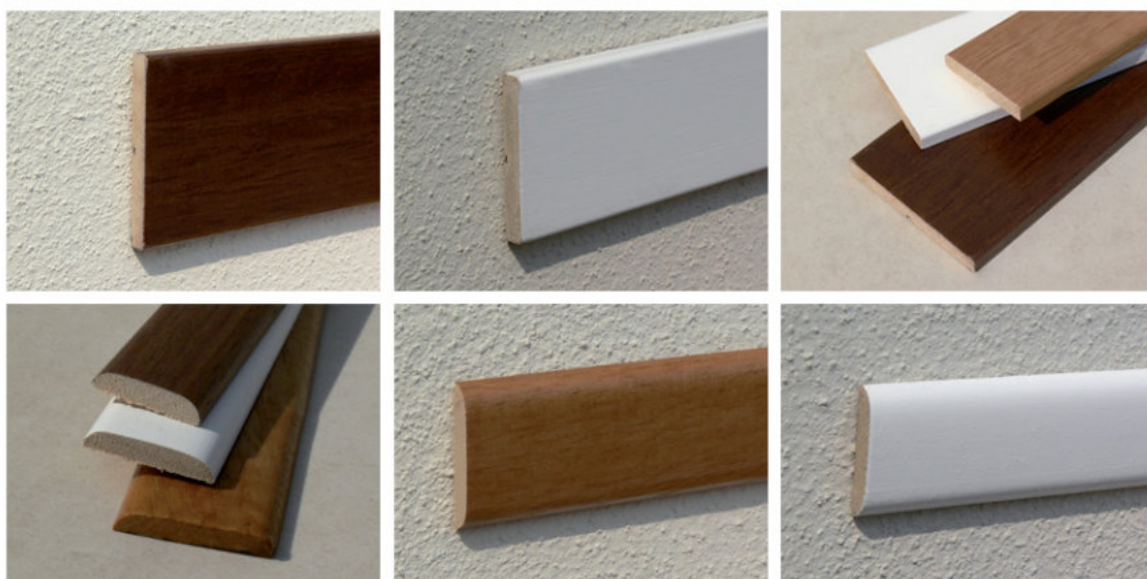

Piattine e aste per tappezzeria

in legno massello

Le nostre piattine e aste per tappezzeria in legno massello sono prodotti di qualità disponibili in **lunghezze fisse da 200cm a 240cm**.

Possiamo realizzare **produzioni speciali** su richiesta del cliente, a partire da una quantità minima di 2.000 m, personalizzando la sagoma del profilo, le dimensioni e la finitura.

I profili hanno la struttura in legno massello e profili di varia altezza e spessore: 5mm x 45mm (**art.145**), 5mm x 36mm (**art.36**), 5mm x 31mm (**art.31**), 4mm x 24mm (**art.24**), 4mm x 21mm (**art.21**) e 4mm x 18mm (**art.18**).

Finiture disponibili: finitura lucida, grezza o laccata.

a - MATERIALE DI SUPPORTO: legno massello
b - FINITURA: vernice

Piattine e aste per tappezzeria

in legno massello

art. 145

Essenze e tinte disponibili