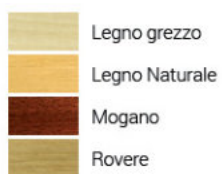

Finiture disponibili: finitura lucida, grezza o laccata.

a - MATERIALE DI SUPPORTO: legno massello
b - FINITURA: vernice

Piattine e aste per tappezzeria

in legno massello

art. 145

Essenze e tinte disponibili

art. 36

Essenze e tinte disponibili

art. 31

Essenze e tinte disponibili

art. 24

Essenze e tinte disponibili

Piattine e aste per tappezzeria

in legno massello