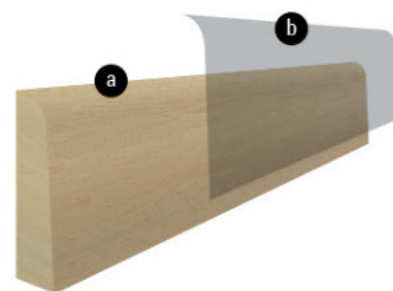

a - MATERIALE DI SUPPORTO: legno massello
b - FINITURA: vernice