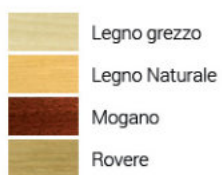

Finiture disponibili: finitura lucida, grezza o laccata.

a - MATERIALE DI SUPPORTO: legno massello
b - FINITURA: vernice

Piattine e aste per tappezzeria

in legno massello

art. 145

Essenze e tinte disponibili

art. 36

Essenze e tinte disponibili

art. 31

Essenze e tinte disponibili

art. 24

Essenze e tinte disponibili

Piattine e aste per tappezzeria

in legno massello