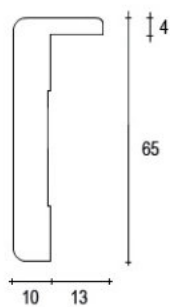

Coprifili con aletta

impiallacciati in essenza

Essenze e tinte disponibili art. 650 al. 23

- Rovere
- Tanganica NM
- Tanganica Grezzo
- Bianco