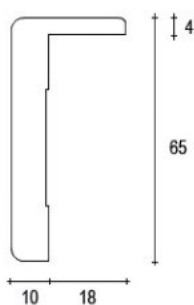

Essenze e tinte disponibili art. 650 al. 28

- Tanganica NM
- Tanganica Grezzo