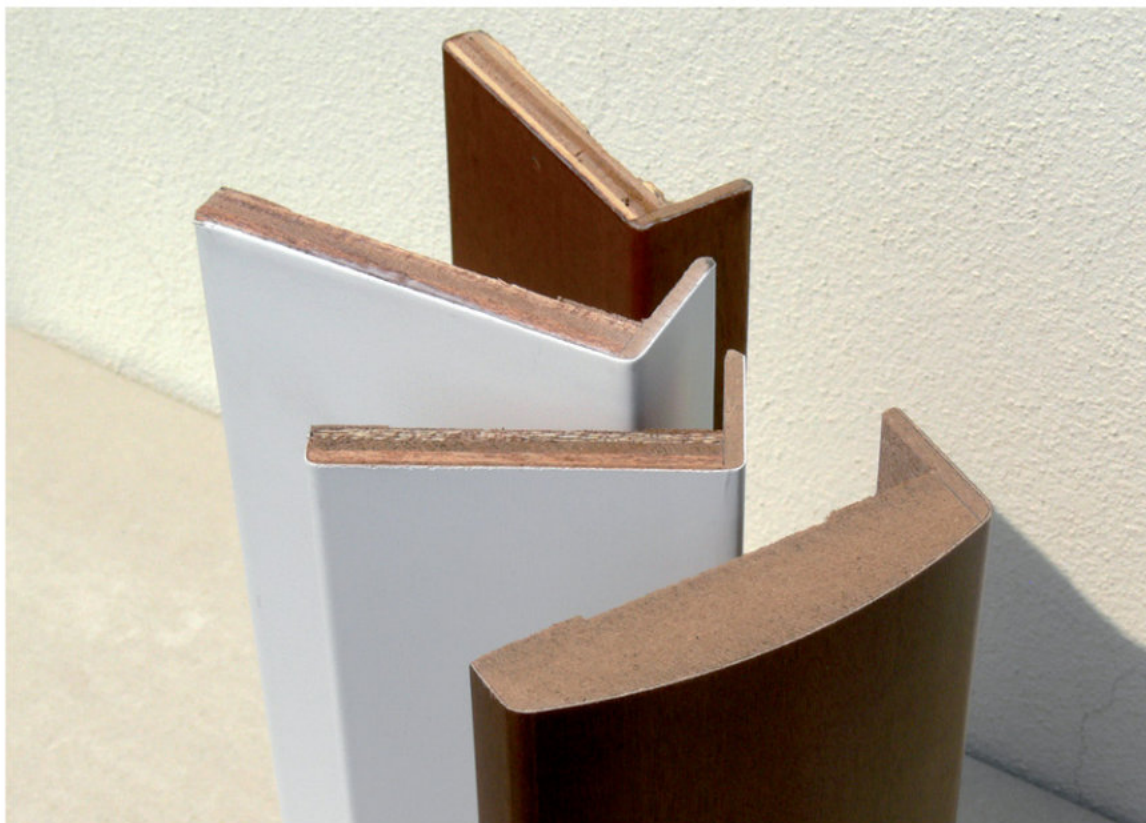

Coprifili con aletta

impiallacciati in essenza

I nostri coprifili con aletta da incasso impiallacciati in essenza sono prodotti di qualità disponibili in **lunghezze fisse da 225cm o 300cm**. Sono delle cornici di rifinitura dello stipite, che vengono posizionate lungo tutto il perimetro della porta.

Utilizziamo come materiale di supporto il **legno multistrato ed MDF** a cui viene applicato uno strato di **collante** che garantisce un'ottima resistenza ed aderenza dell'impiallacciatura.

Questo rivestimento è costituito da **tranciati di vero legno** di ottima qualità. Sono disponibili numerose essenze con **finiture lucide o grezze** che aumentano la resistenza del prodotto all'usura e alla pulizia.

Sono disponibili in vari profili tondi o piatti con uno spessore di 10 mm, alette e altezze variabili: 80 h x 28mm aletta (**art.800 aletta**), 65 h x 23mm aletta (**art. 650 aletta 23**), 65 h x 28mm aletta (**art. 650 aletta 28**), 60h x 22mm (**art. 157**), 70h x 19mm tondo (**art. 70 tondo**) e solo su ordinazione 80h x 19mm tondo (**art. 80 tondo**).