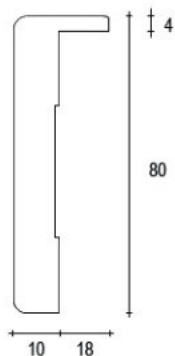

Essenze e tinte disponibili art. 800 al.

- Ciliegio
- Noce Nazionale
- Tanganica NM
- Tanganica Grezzo