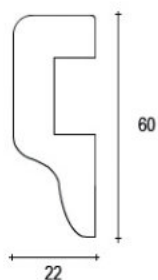

Essenze e tinte disponibili art. 157

- Mogano
- Tanganica NM
- Tanganica NC
- Tanganica Grezzo