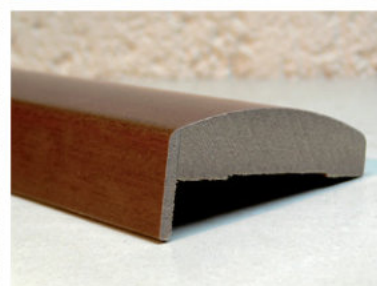

Coprifili con aletta

impiallacciati in essenza

I nostri coprifili con aletta da incasso impiallacciati in essenza sono prodotti di qualità disponibili in **lunghezze fisse da 225cm o 300cm**. Sono delle cornici di rifinitura dello stipite, che vengono posizionate lungo tutto il perimetro della porta.

Utilizziamo come materiale di supporto il **legno multistrato ed MDF** a cui viene applicato uno strato di **collante** che garantisce un'ottima resistenza ed aderenza dell'impiallacciatura.

Questo rivestimento è costituito da **tranciati di vero legno** di ottima qualità. Sono disponibili numerose essenze con **finiture lucide o grezze** che aumentano la resistenza del prodotto all'usura e alla pulizia.

Sono disponibili in vari profili tondi o piatti con uno spessore di 10 mm, alette e altezze variabili: 80 h x 28mm aletta (**art.800 aletta**), 65 h x 23mm aletta (**art. 650 aletta 23**), 65 h x 28mm aletta (**art. 650 aletta 28**), 60h x 22mm (**art. 157**), 70h x 19mm tondo (**art. 70 tondo**) e solo su ordinazione 80h x 19mm tondo (**art. 80 tondo**).

Possiamo inoltre realizzare **produzioni speciali** su richiesta del cliente, a partire da una quantità minima di 2.000 m, personalizzando la sagoma del profilo, le dimensioni, il colore, l'essenza e la finitura.