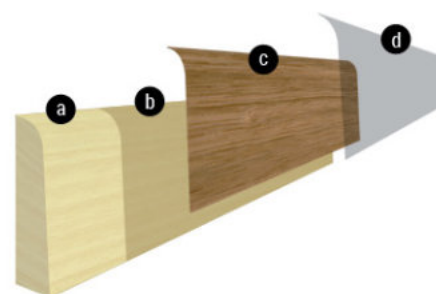

- a - MATERIALE DI SUPPORTO: MDF, multistrato meranti
- b - COLLANTE: adesivo termofusibile
- c - IMPIALLACCIATURA: essenza di legno
- d - FINITURA: vernice catalizzata o all'acqua